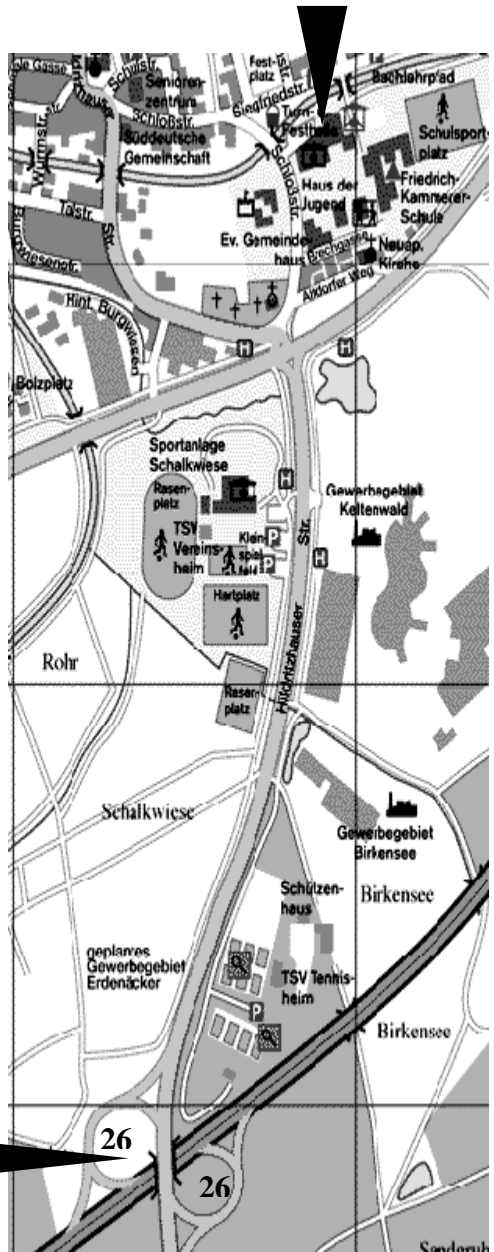

Anfahrtskarte

Turn und Festhalle
Ehningen Schlosstr.31

**Anfahrt über die Autobahn
Stuttgart-Singen A81
Ausfahrt Hildrizhausen**

Dann dem Wegweiser
Richtung Ehningen folgen. Die
nächste Kreuzung (K 1077)
überqueren und danach
rechts in die Schlosstraße
abbiegen.

**Anfahrt nach Ehningen über
die K 1077 (Ortsumgehung)
von Böblingen und
Herrenberg**

**Aus Richtung Herrenberg -
an der zweiten Ampel rechts
nach Ehningen einbiegen -
sofort wieder rechts
Richtung Turn- und Festhalle**

**Aus Richtung Böblingen -
an der dritten Abbiege-
möglichkeit links nach
Ehningen einbiegen - sofort
wieder rechts Richtung Turn-
und Festhalle**

**A 81 Hildrizhausen
Autobahnausfahrt 26**

6. Süddeutscher
Round-Dance-Treff
in der Turn- und
Festhalle Ehningen