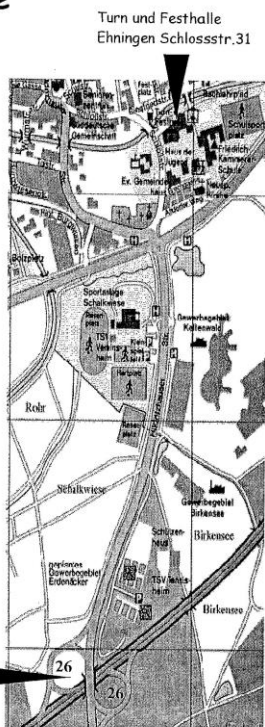

Details zum 6. Tanztreff der Susie Q's, Ehningen (Stuttgart)

Anfahrtskarte

Anfahrt über die Autobahn
Stuttgart-Singen A81
Ausfahrt Hildrizhausen

Dann dem Wegweiser
Richtung Ehningen folgen. Die
nächste Kreuzung (K 1077)
überqueren und danach
rechts in die Schlossstraße
abbiegen.

Anfahrt nach Ehningen über
die K 1077 (Ortsumgehung)
von Böblingen und
Herrenberg

Aus Richtung Herrenberg -
an der zweiten Ampel rechts
nach Ehningen einbiegen -
sofort wieder rechts
Richtung Turn- und Festhalle

Aus Richtung Böblingen -
an der dritten Abbiege-
möglichkeit links nach
Ehningen einbiegen - sofort
wieder rechts Richtung Turn-
und Festhalle

A 81 Hildrizhausen
Autobahnausfahrt 26