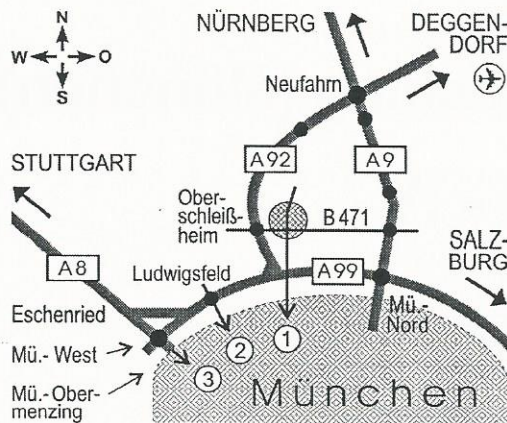

## Was ist das?

Die Veranstaltung wurde nach dem Vorbild des „norddeutschen Tanztreffs“ ins Leben gerufen. 20 mal hat es im Norden Deutschlands bereits stattgefunden.

Der Grundgedanke der Veranstaltung beinhaltet drei große C's: Alle **C**lubs bringen ihre **C**uer und ihre **C**lass mit, um einen geselligen Tanztag zu verbringen. Die Tips werden von allen anwesenden Cuern abwechselnd gestaltet. Dabei sollte beachtet werden, dass sich das Tanzlevel weitgehend nach der Mehrzahl der anwesenden Tänzer richtet. Die Tänze sollten also in den Phasen II – IV liegen und nach Cues zu tanzen sein. Gerade den Nachwuchs-Cuern wird hier die Möglichkeit gegeben, ihr Können auf der Bühne zu zeigen.

### VON NORDEN:

A92 bis Ausfahrt 'Oberschleißheim'. In Oberschl. rechts (Sonnenstr.) Richtg. München. 4 km bis Feldmoching. (1)

### VON WESTEN:

A8 bis Abzweig 'Eschenried', ab hier Richtung 'Deggen-dorf / Nürnberg' bis Ausfahrt 'Oberschleißheim' der A92. Weiter siehe oben. (Route (1))

(2) u. (3) nicht beschildert -- Ortskenntnisse vorteilhaft!